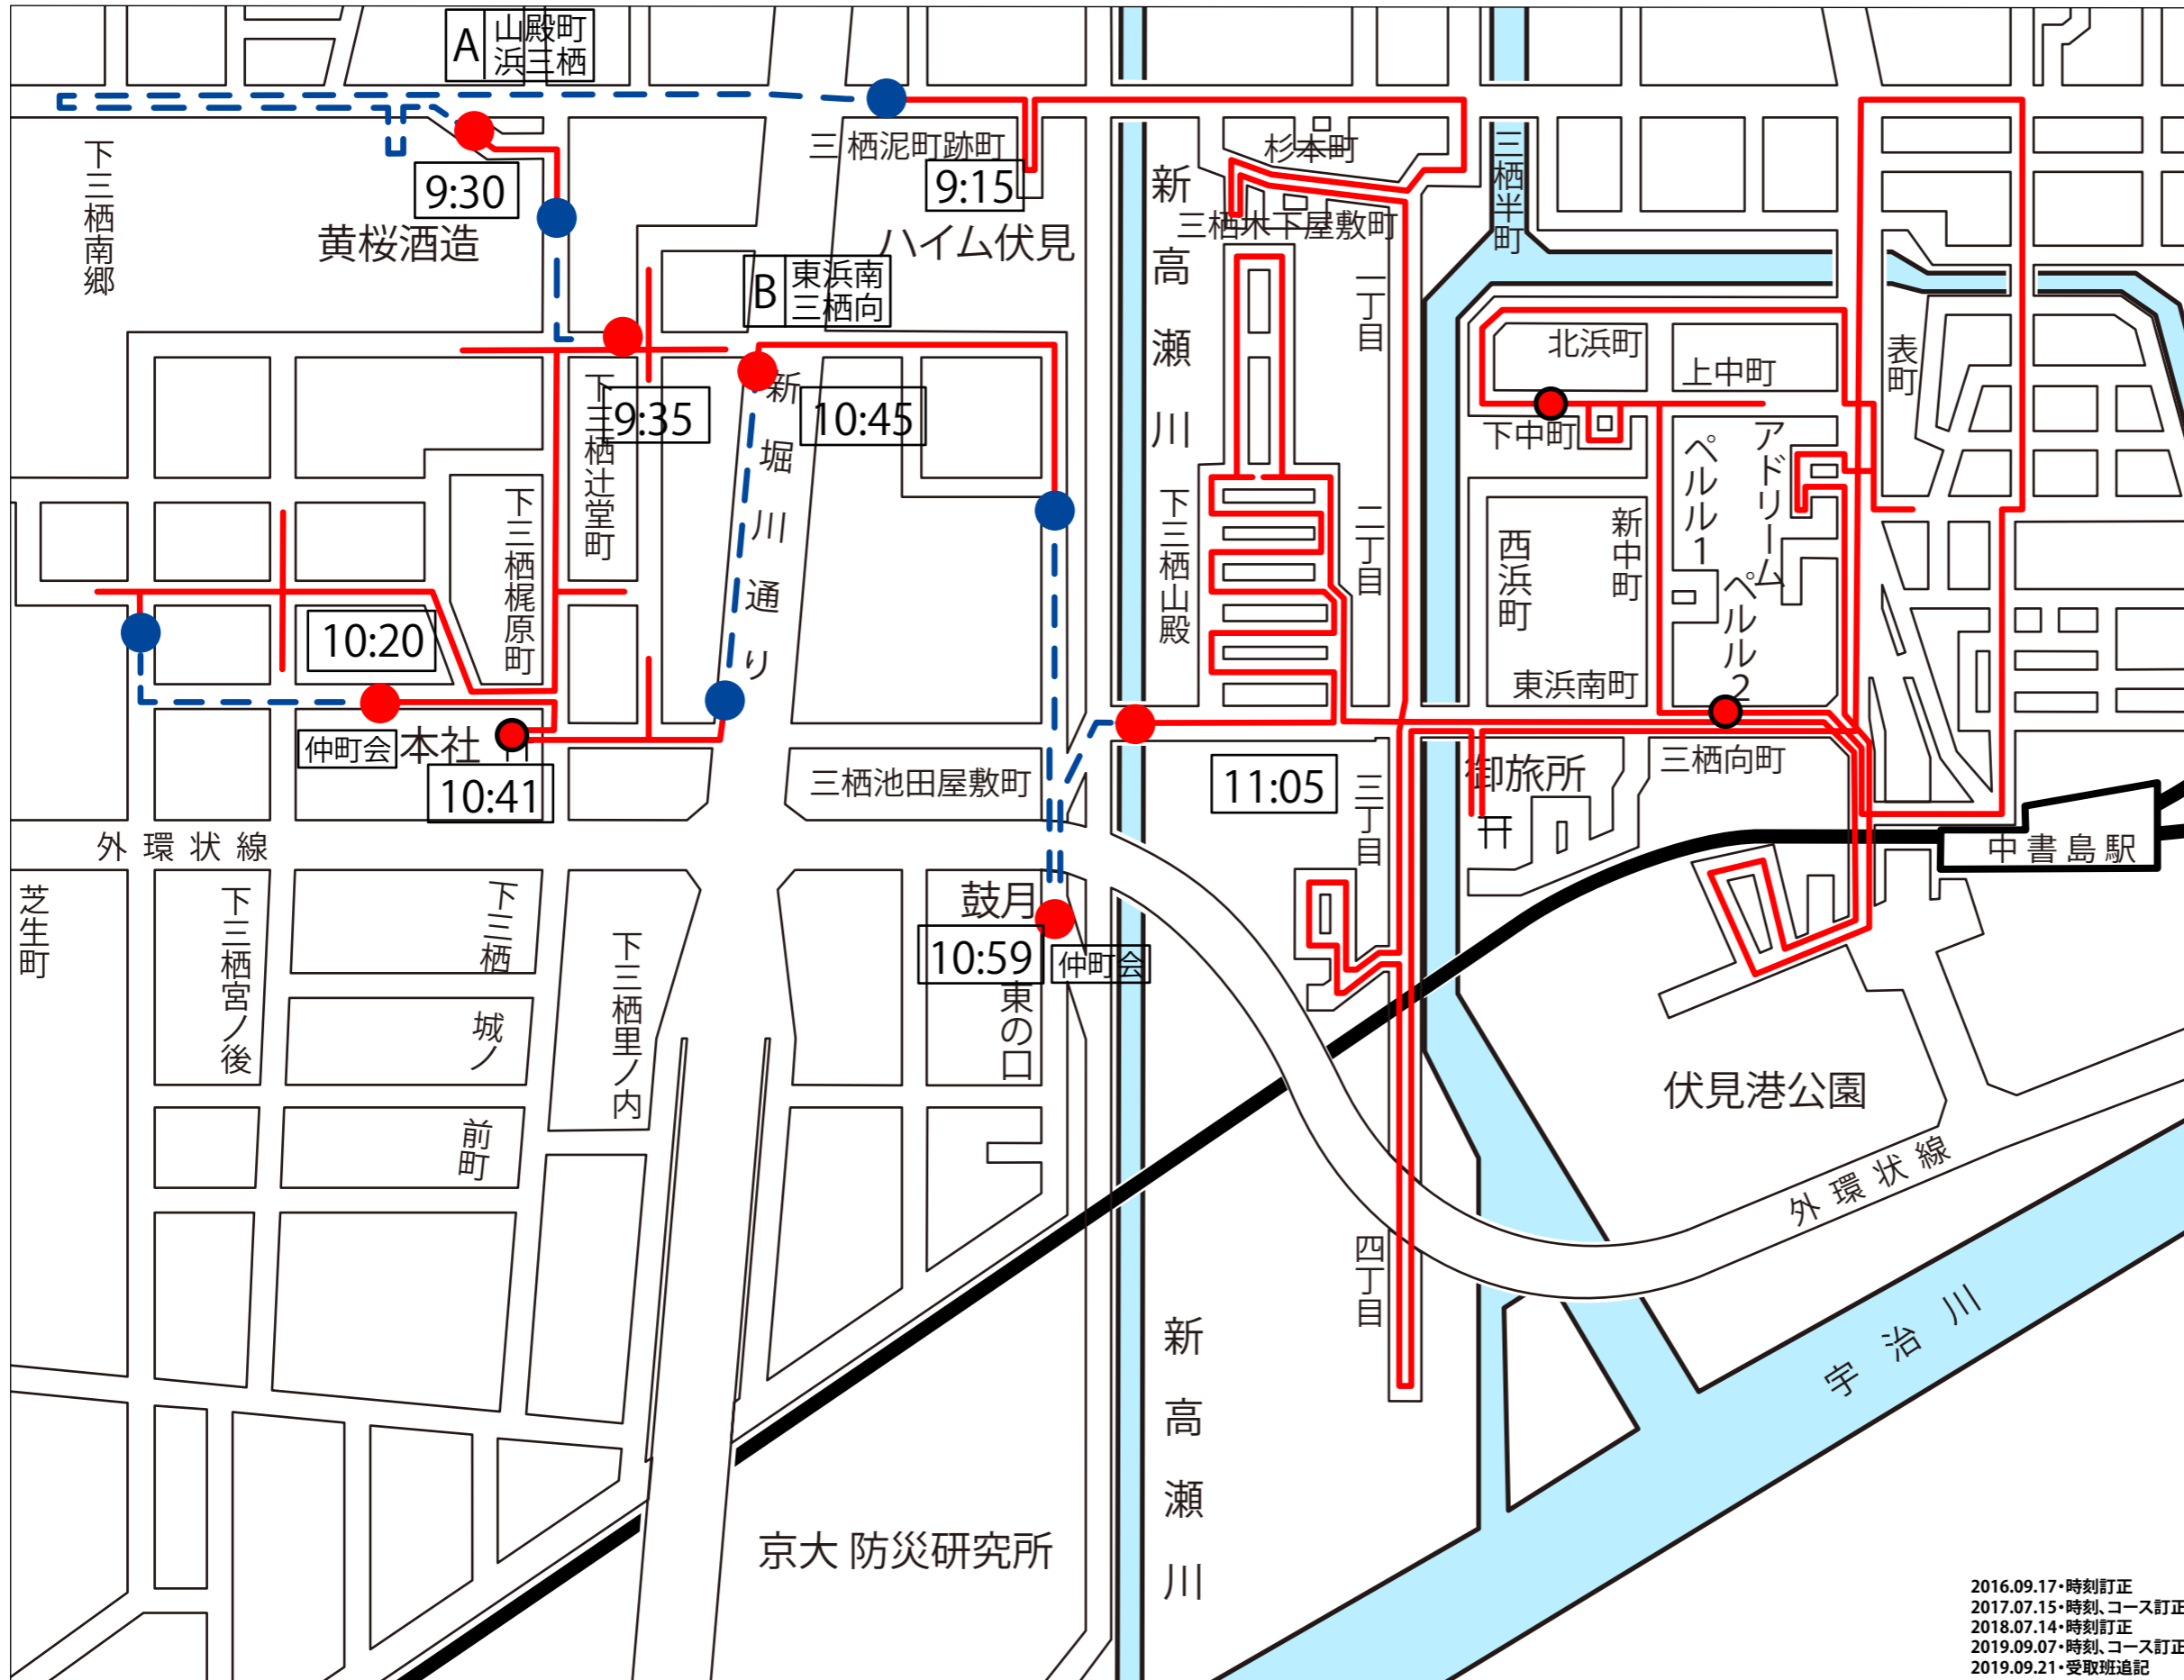

# 令和五年度 三栖神社祭禮 獅子巡行経路

三栖神社獅子巡行子定時刻  
10月15日

集合	7:30
神獅子出発	7:40
三栖三丁目	7:44
三栖四丁目	7:50
セレフィ中書島	7:57
三栖二丁目	8:07
三栖一丁目	8:14
三栖木下屋敷	8:34
三栖半町	8:43
縄手橋	8:52
ハイム伏見 発	8:54
三栖山城屋敷	9:15
黄桜	9:28
下三栖	9:30
ツクイ、デイサ	9:35
三栖神社 到着	10:27
三栖神社 出発	10:41
鼓月	10:59
レ・ジェイド	
山殿南部	11:05
山殿中部	11:09
山殿北部	11:18
発	11:30
三栖向町・東浜南	11:33
ペルルII	11:44
桃山金井戸町	11:58
東浜南	12:09
表町	12:19
北浜	12:29
下中町 到着	12:38
発	12:50
ペルル	13:07
新中町	13:09
三栖会館前	13:18
～氏子町以外～	
御旅所到着	14:15

- 獅子二階建て
  - ・三栖神社本社
  - ・下中町
  - ・東浜南・三栖向町
- トラック積み込み
- 人力巡行開始

2016.09.17・時刻訂正  
2017.07.15・時刻、コース訂正  
2018.07.14・時刻訂正  
2019.09.07・時刻、コース訂正  
2019.09.21・受取班追記