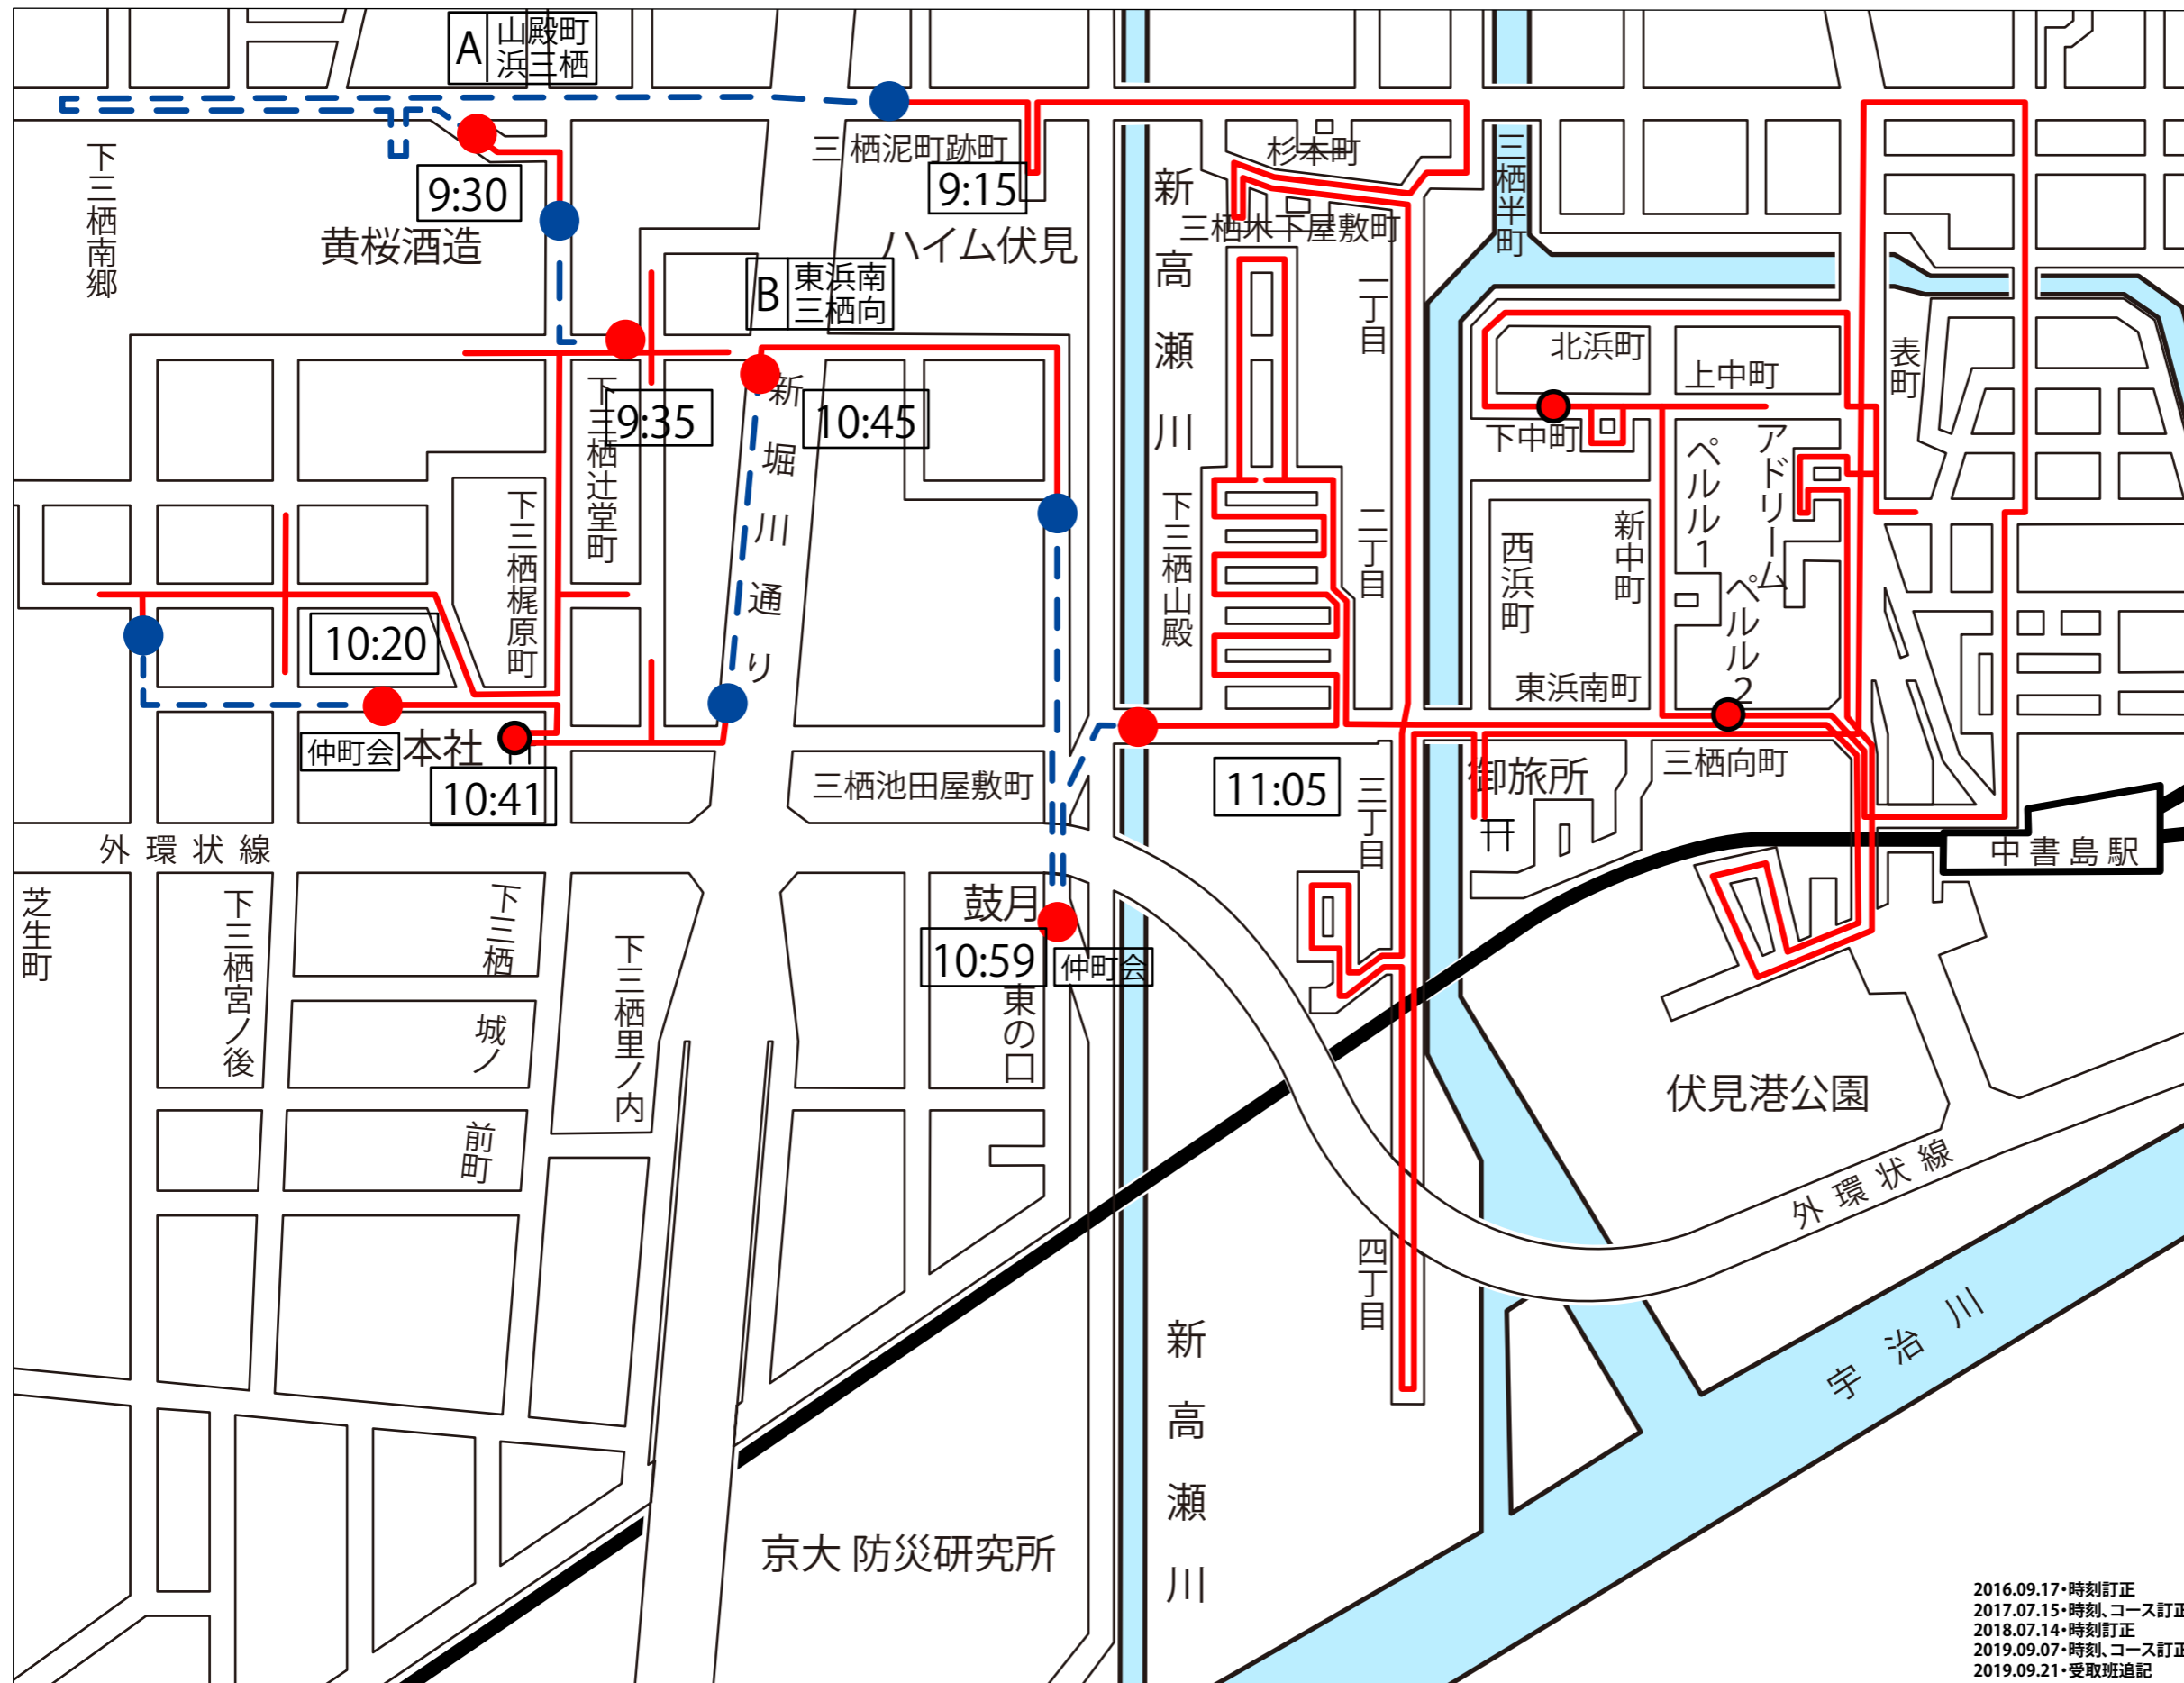

令和元年度 三栖神社祭禮 獅子巡行経路

三栖神社獅子巡行子定時刻
10月20日

集合	7:30
神獅子出発	7:40
三栖三丁目	7:44
三栖四丁目	7:50
セレフィ中書島	7:57
三栖二丁目	8:07
三栖一丁目	8:14
三栖木下屋敷	8:34
三栖半町	8:43
縄手橋	8:52
ハイム伏見	8:54
発	9:15
三栖山城屋敷	9:16
黄桜	9:28
下三栖	9:30
ツクイ、デイサ	9:35
三栖神社 到着	10:27
三栖神社 出発	10:41
鼓月	10:59
レ・ジェイド	
山殿南部	11:05
山殿中部	11:09
山殿北部	11:18
発	11:30
三栖向町	11:33
ペルルII	11:44
桃山金井戸町	11:58
東浜南	12:09
表町	12:19
北浜	12:29
下中町 到着	12:38
発	12:50
ペルル	13:07
新中町	13:09
三栖会館前	13:18
～氏子町以外～	
御旅所到着	14:15

- 獅子二階建て
 - ・三栖神社本社
 - ・下中町
 - ・東浜南・三栖向町
- トラック積み込み
- 人力巡行開始

2016.09.17・時刻訂正
2017.07.15・時刻、コース訂正
2018.07.14・時刻訂正
2019.09.07・時刻、コース訂正
2019.09.21・受取班追記