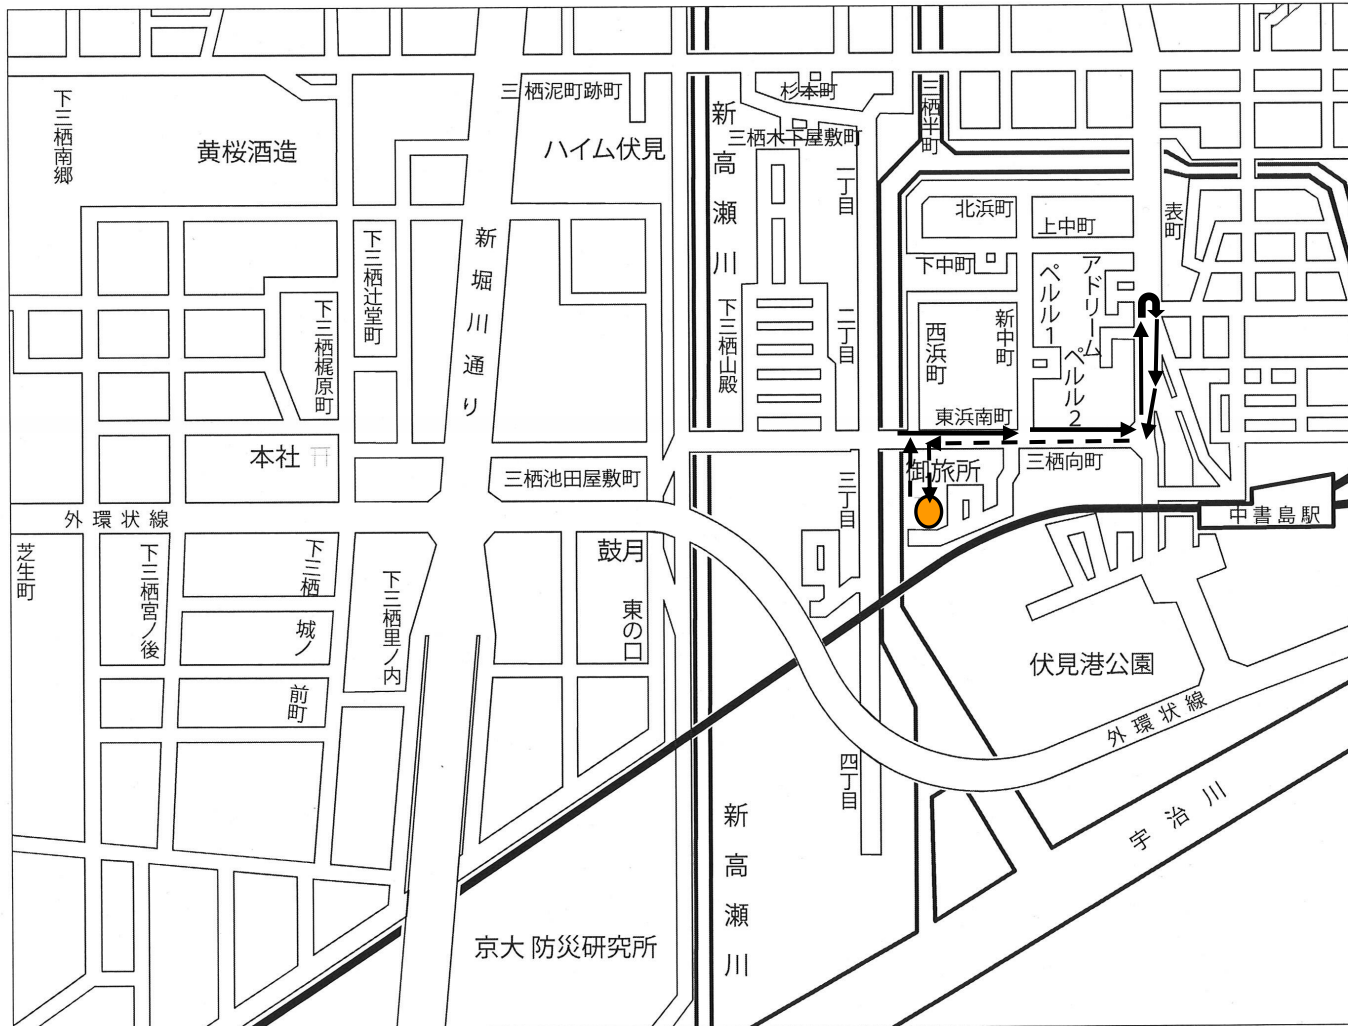

# 三栖神社 神幸祭 神輿巡行路

# 神幸祭

令和6年10月13日(日)

神輿巡行 予定時間

順路	予定時刻
御旅所発	19:20
三栖会館着	19:30
三栖会館発	20:10
北原前折り返し	20:20
御祭礼	20:45
御旅所着	21:00

← 台車      ← - - 担ぐ      ● 差す