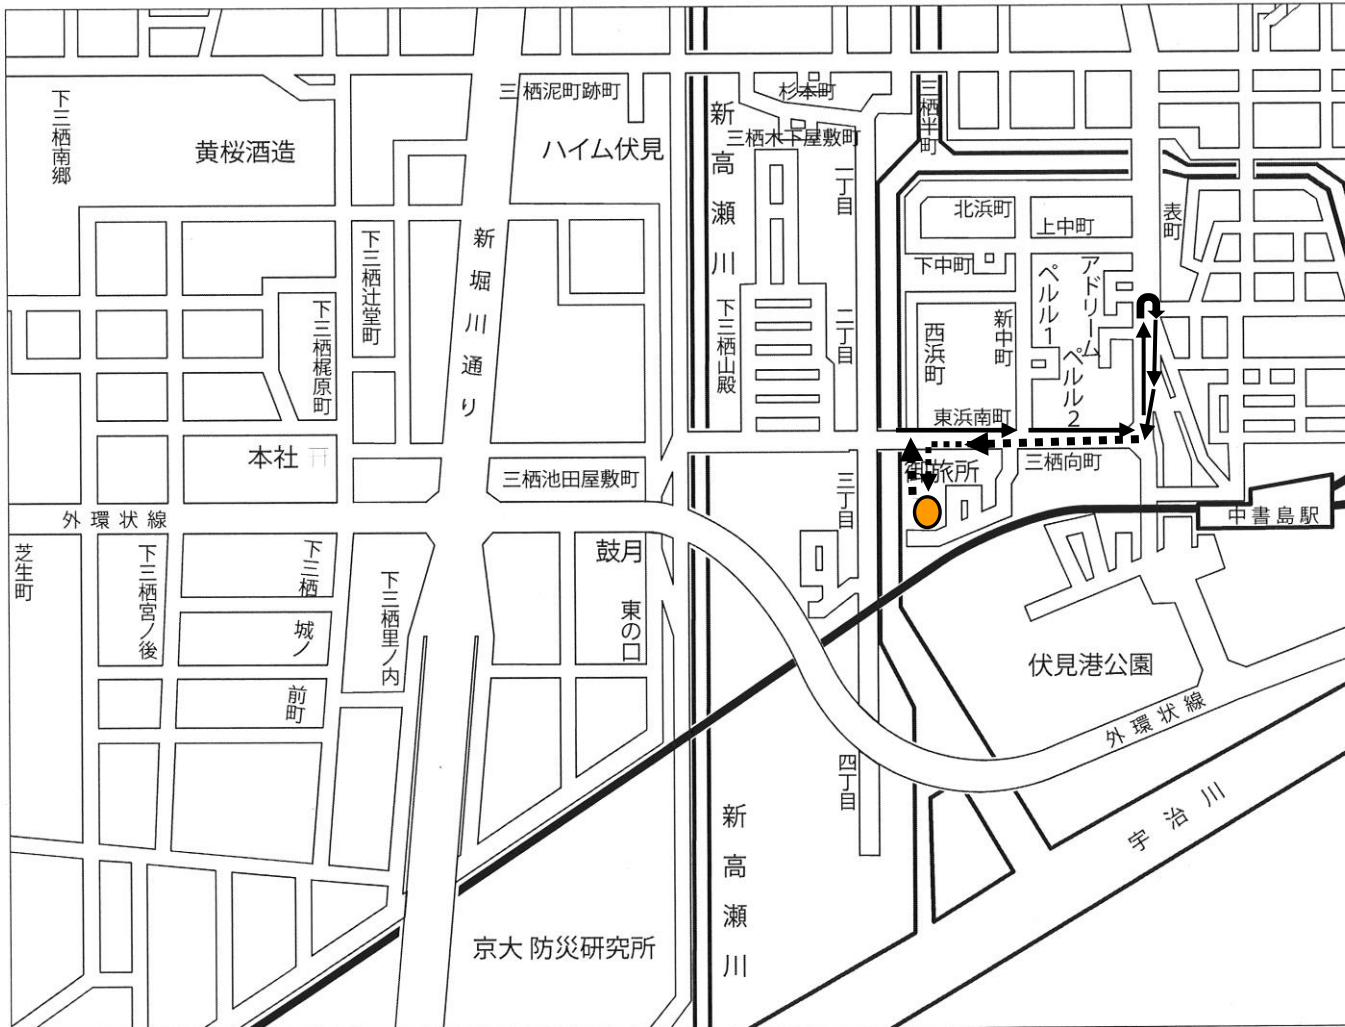

三栖神社 神幸祭 神輿巡行路

神幸祭

令和5年10月8日(日)

神輿巡行 予定時間

順路	予定時刻
御旅所発	19:20
三栖会館着	19:30
三栖会館発	20:10
北原前折り返し	20:20
御祭礼	20:45
御旅所着	21:00

← 台車 ← - - 担ぐ ● 差す