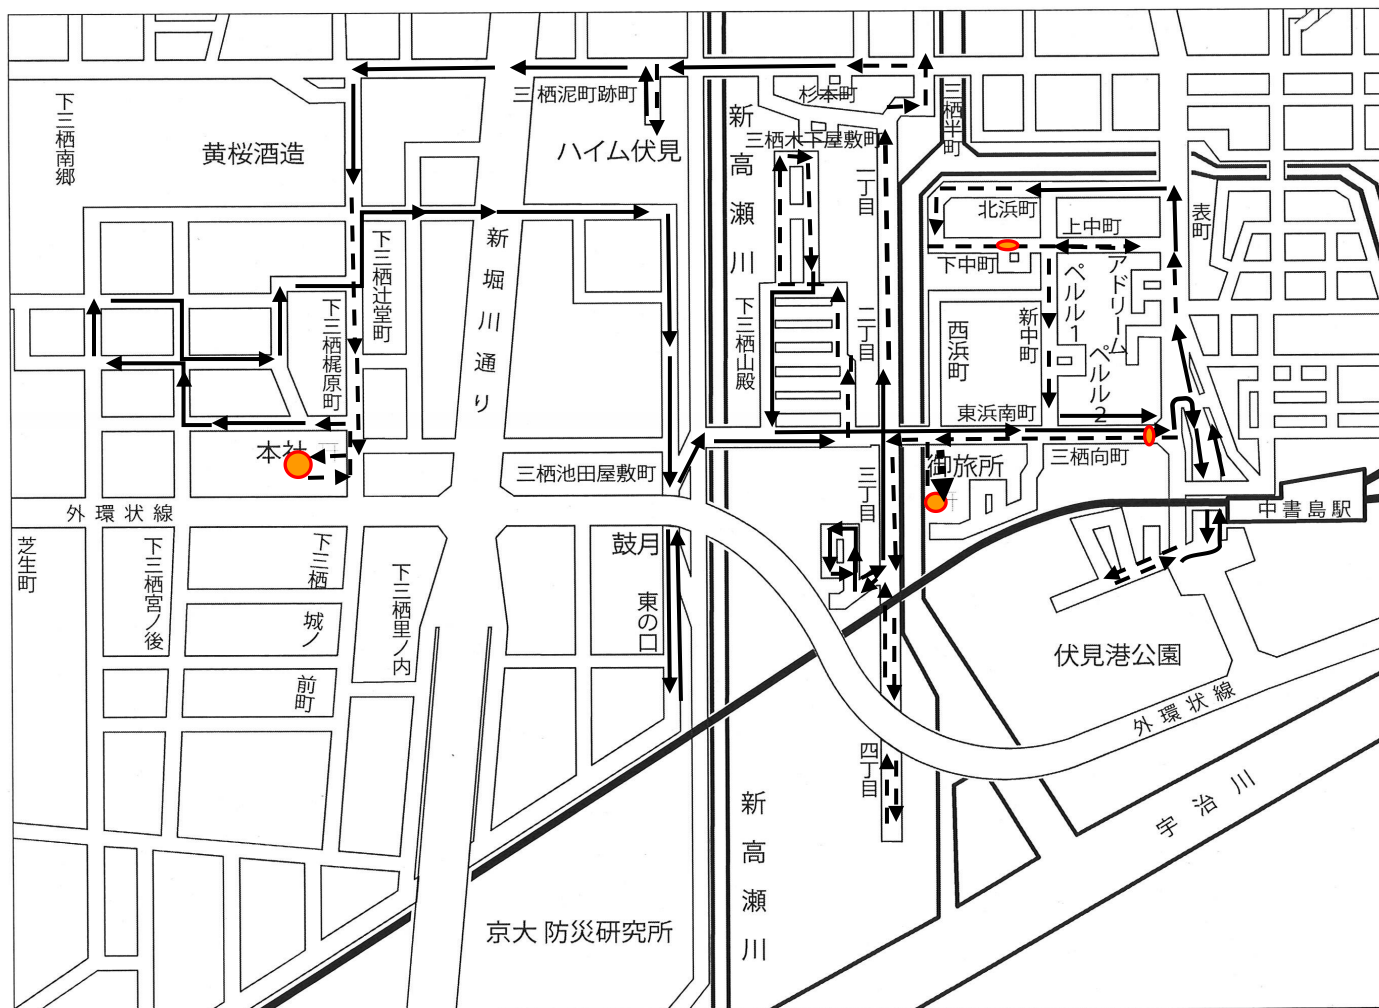

三栖神社 還幸祭 神輿巡行路

還幸祭

令和6年10月20日(日)

神輿巡行 予定時刻
御祓い 13:45

順路	予定時刻
御旅所発	14:00
三栖四丁目	14:20
セレフィ中書島	14:30
三栖一丁目	14:50
三栖半町	15:00
ハイム伏見	15:10
下三栖北の口	15:30
本社入	15:50
本社出	16:10
宮の後	16:20
東の口	16:40
山殿	16:50
山殿公園	17:15
三栖会館	17:30
金井戸島	17:35
東浜南町	17:45
表町	17:50
北浜町	18:00
下中町	18:10
上中町	18:30
新中町	18:40
三栖会館着	18:50
御祭礼	19:00
宮入	19:30

← 台車 ← - - 担ぐ ● 差す

鑼鳴らし	川東	13:20 出発	ローソン前	13:25 鳴らし始め	モリタ製作所前
	川西		山殿公園		山殿東側入口