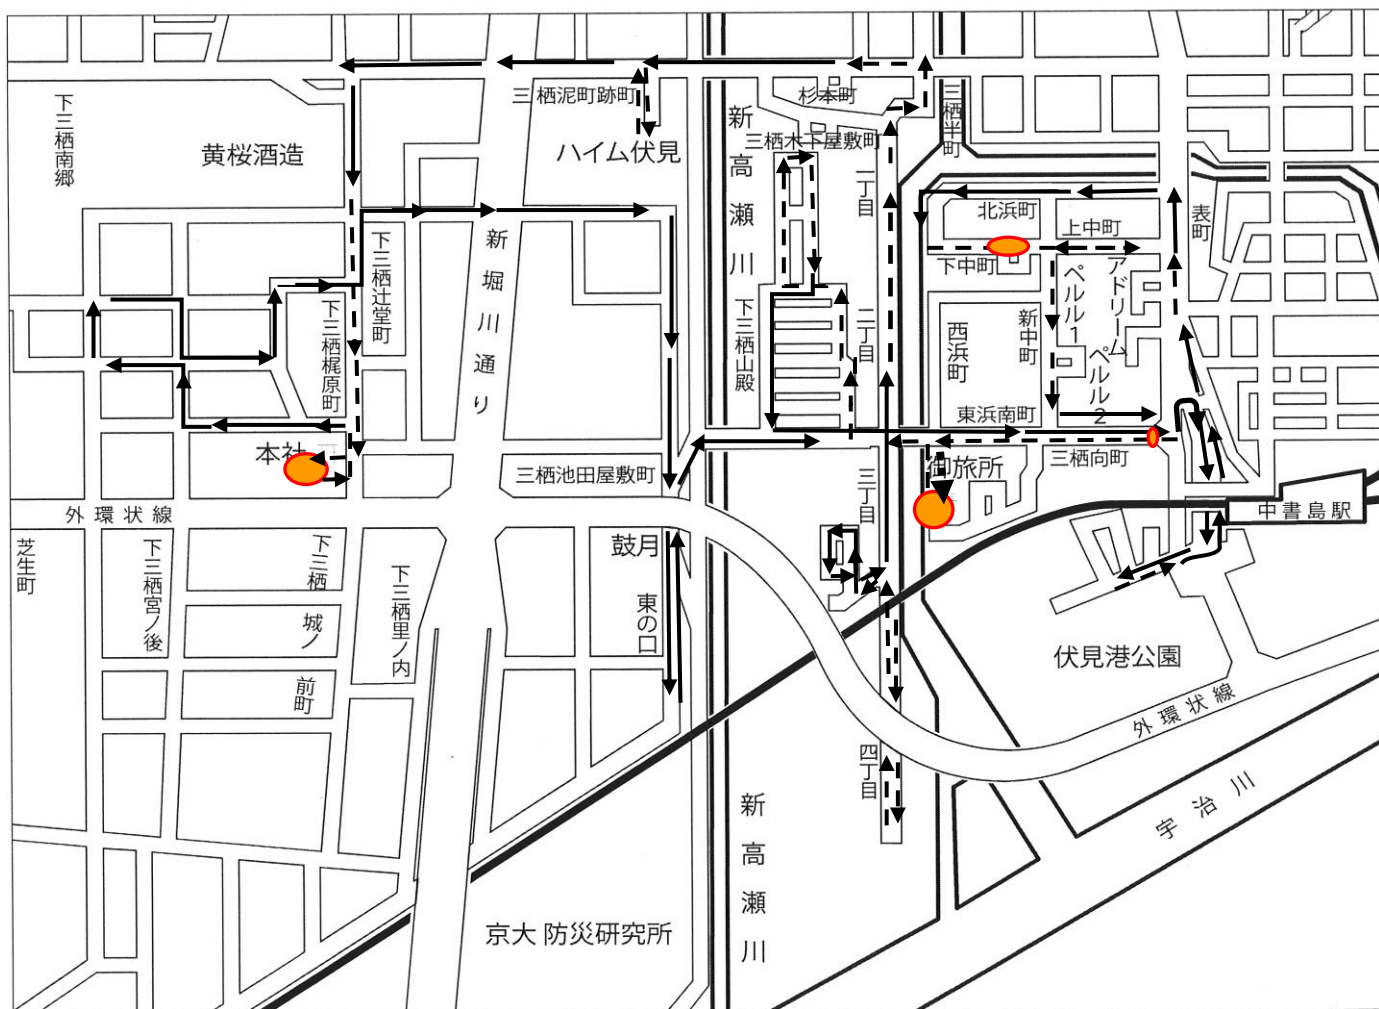

三栖神社 還幸祭 神輿巡行路

還幸祭

令和元年10月20日(日)

神輿巡行 予定時間
御祓い 13:45

順路	予定時刻
御旅所発	14:00
三栖四丁目	14:20
セレフィ中書島	14:30
三栖一丁目	14:50
三栖半町	15:00
ハイム伏見	15:10
下三栖北の口	15:30
本社 入	15:50
本社 出	16:10
宮の後	16:20
東の口	16:40
山殿	16:50
山殿公園	17:15
三栖会館	17:30
金井戸島	17:35
東浜南町	17:45
表町	17:50
北浜町	18:00
下中町	18:10
上中町	18:30
新中町	18:40
三栖会館着	18:50
御祭礼	19:00
宮 入	19:30

← 台車 ← - - 担ぐ ● 差す

鐘鳴らし	川東	13:20 出発	ローソン前	13:25 鳴らし始め	モリタ製作所前
	川西		山殿公園		山殿東側入口