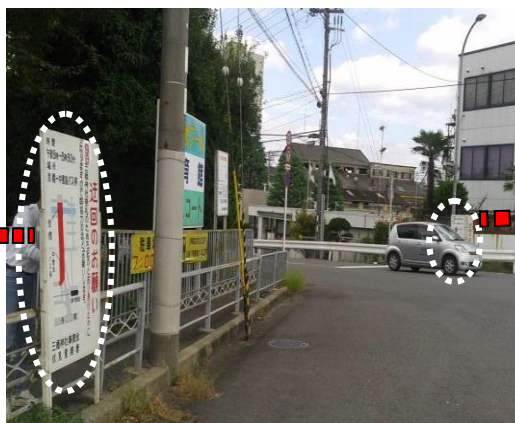

竹田街道沿い（大手筋、油掛け、京橋、外環）炬火祭予告看板設置場所

取付け時の注意

- ・車道へのはみ出しにより人・車等に対して傷害とならないように。

京都中央信用銀行付近

竹田街道油掛け付近

京橋小倉山荘付近

外環伏見公園側

新日本理化側