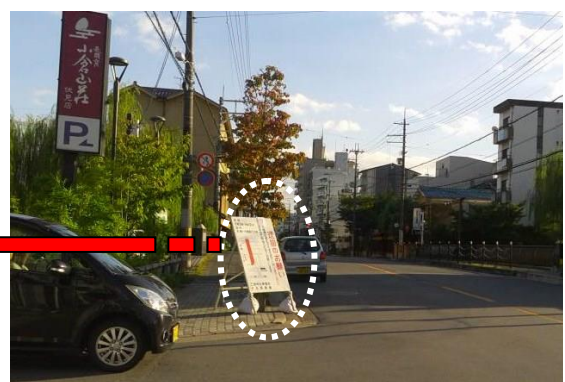

竹田街道沿い（大手筋、油掛け、京橋、外環）炬火祭予告看板設置場所

取付け時の注意

- ・車道へのはみ出しにより人・車等に対して傷害とならないように。

京都中央信用銀行付近

竹田街道油掛け付近

京橋小倉山荘付近

外環伏見公園側

新日本理化側