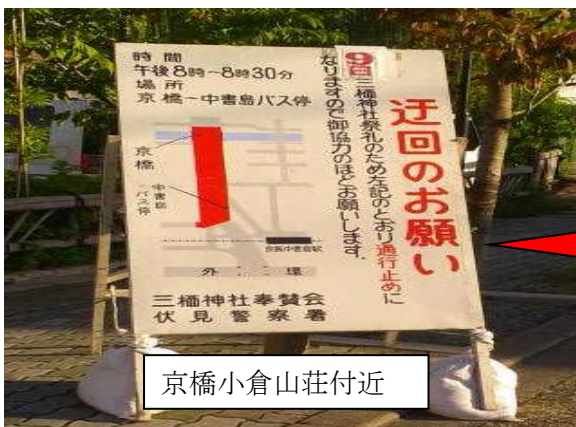

竹田街道沿い（大手筋、油掛け、京橋、外環）炬火祭予告看板設置場所

取付け時の注意

- ・車道へのはみ出しにより人・車等に対して傷害とならないように。

京都中央信用銀行付近

竹田街道油掛け付近

京橋小倉山荘付近

外環伏見公園側

新日本理化側